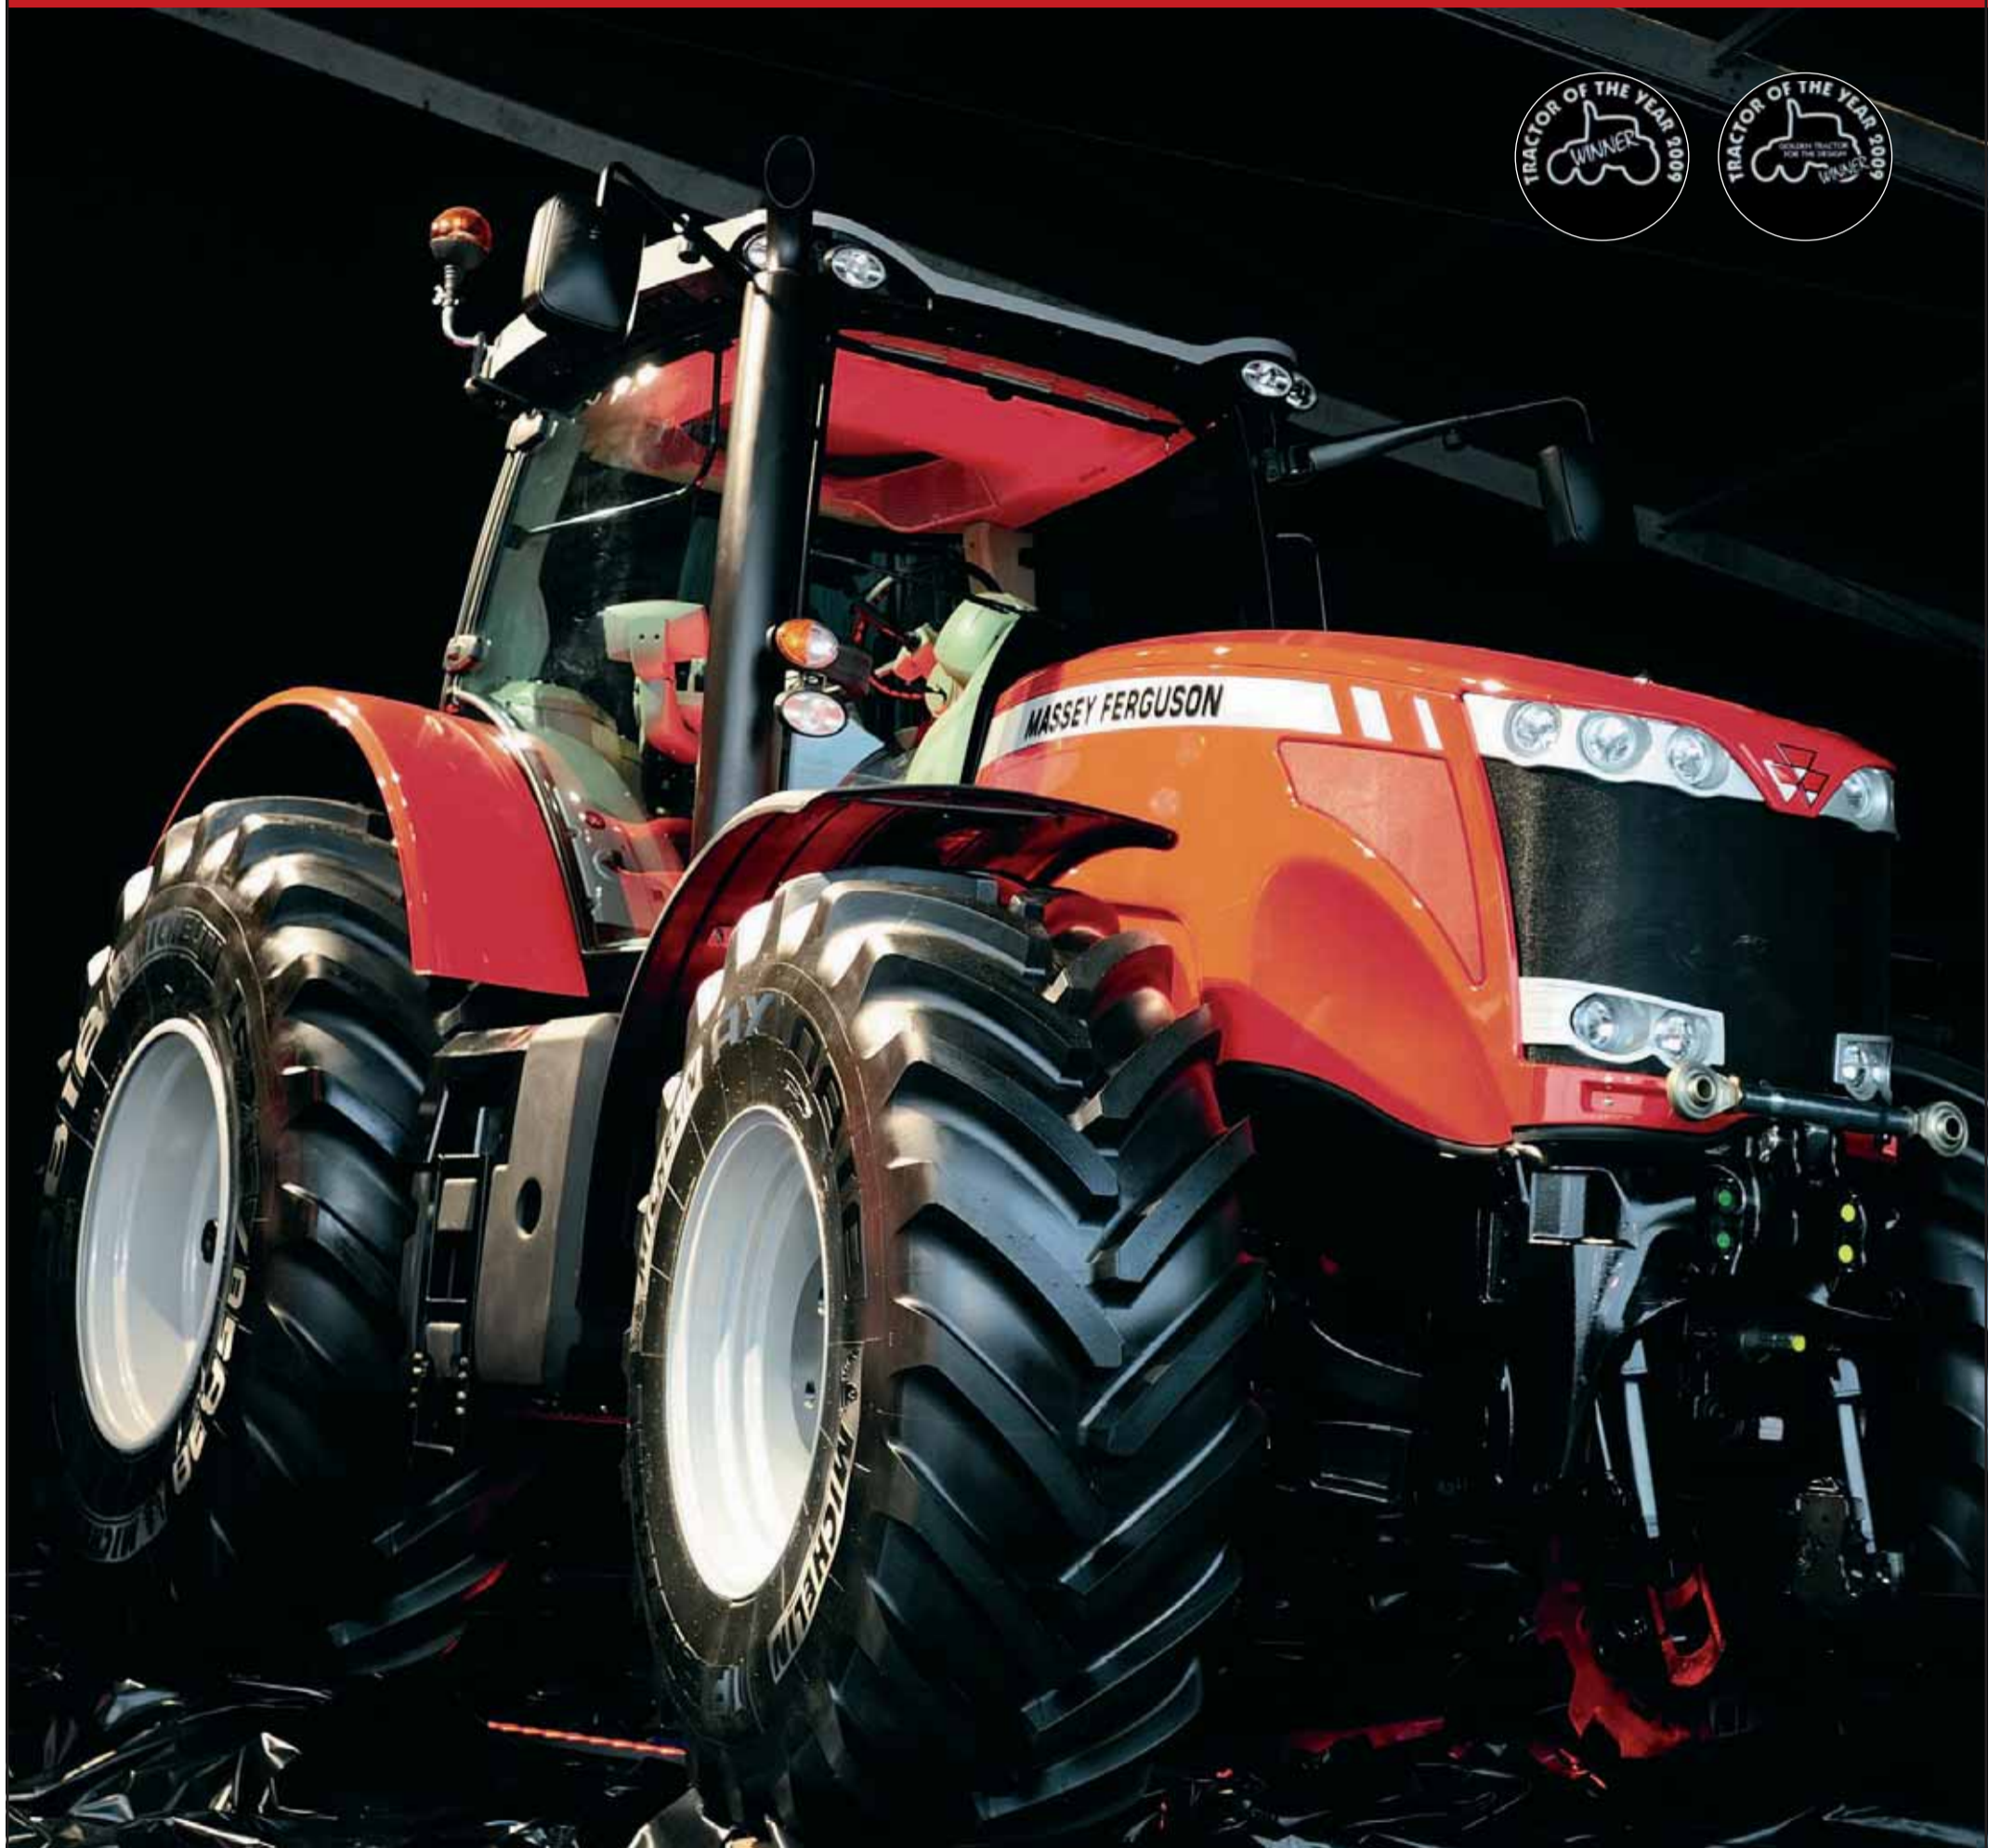

# PENSA ROSSO PENSA ALLA VISIONE

VISIONE INNOVAZIONE LEADERSHIP QUALITÀ AFFIDABILITÀ SUPPORTO ORGOGLIO IMPEGNO

MF 8690 rappresenta la visione del futuro di Massey Ferguson OGGI. Un potente 370 cavalli con tecnologia SCR (Selective Catalytic Reduction) per l'abbattimento delle emissioni e dei consumi. Potenza e tecnologia all'avanguardia.

CV  
370

**MF8690**

Campagna  
finanziamenti a  
tasso agevolato  
sulle serie  
MF 5400/6400/7400

**M.A.C.C.**  
di Carlino Elio & C. s.a.s.

**MACCHINE E PRODOTTI AGRICOLI**

Concessionario MASSEY FERGUSON  
per la provincia di Vercelli